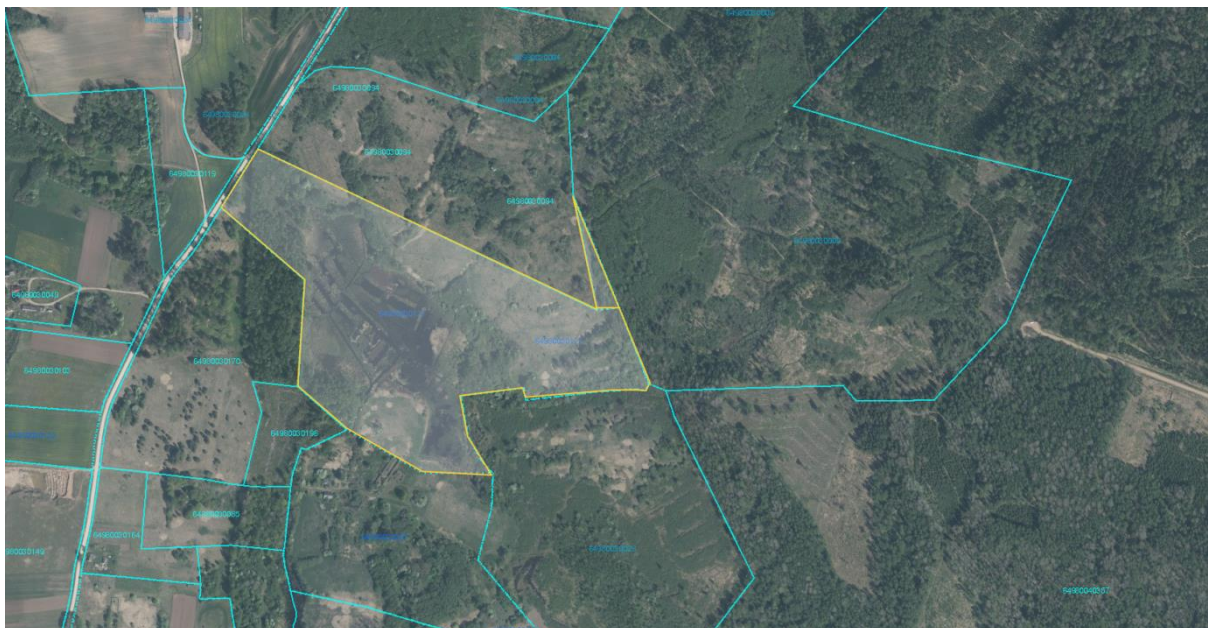

*Pielikums  
Priekules novada pašvaldības domes  
23.01.2020.lēmumam Nr.30 (prot.Nr.2)*

Zemes vienības ar kadastra apzīmējumiem 64980030121 un 64980030197, Virgas pagastā,  
Priekules novadā